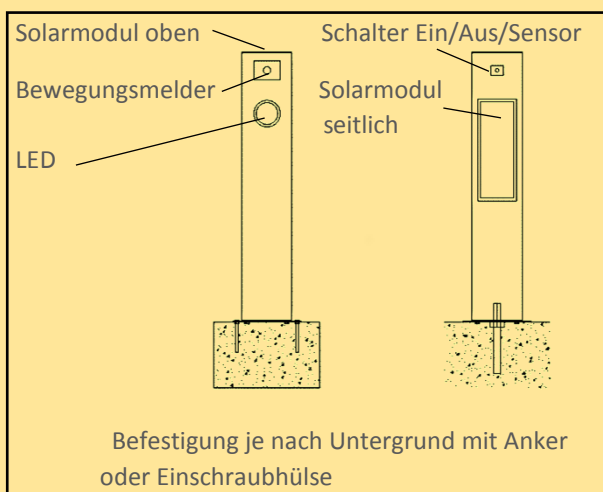

Die Solar LED Leuchte für den Aussenbereich

Nachhaltige Gestaltung in Holz
Hohe LED Lebensdauer
Keine Verkabelung
Einfache Montage
Keine Stromkosten
Dauerbetrieb

Solar LED Leuchte

Die Solarleuchte benötigt keinen Netzanschluss und ist absolut wartungsfrei. Die Beleuchtung erfolgt mittels LED. Die Lampen sind mit einem Bewegungssensor ausgestattet. Ein Schalter für Dauerbetrieb sorgt dafür, dass die LED's auch konstant leuchten. So dass diese sich auch als Beleuchtung für Balkon, Vorplatz und Terrasse eignen. Die Akkus werden mit Solarpanels geladen die direkt an den Leuchten Montiert sind. Bei Voll geladenem Akku brennt die Leuchte bis zu 8 Stunden. Jede Leuchte ist ein Unikat, da Holz immer eine einzigartige Struktur aufweist. Die Anordnung der Solarmodule, sowohl oben und seitlich, garantiert auch im Winter die Aufladung des Akkus.

Die Lampe ist aus einheimischen Holz. Je nach Wunsch: Lärche, Fichte, Eiche oder Nussbaum. Das Holz kann geölt und gewachst werden damit es vor Witterungseinflüssen geschützt ist.

Technische Daten

Material	Holz
Solarmodule 12V	1x250mA, 2x200mA
Lichtleistung	100-250lm je nach LED
Max. Brenndauer	<8h
Akku	7,4V 3400mA
Gewicht	18kg
Masse	B=150 T=150 H=800